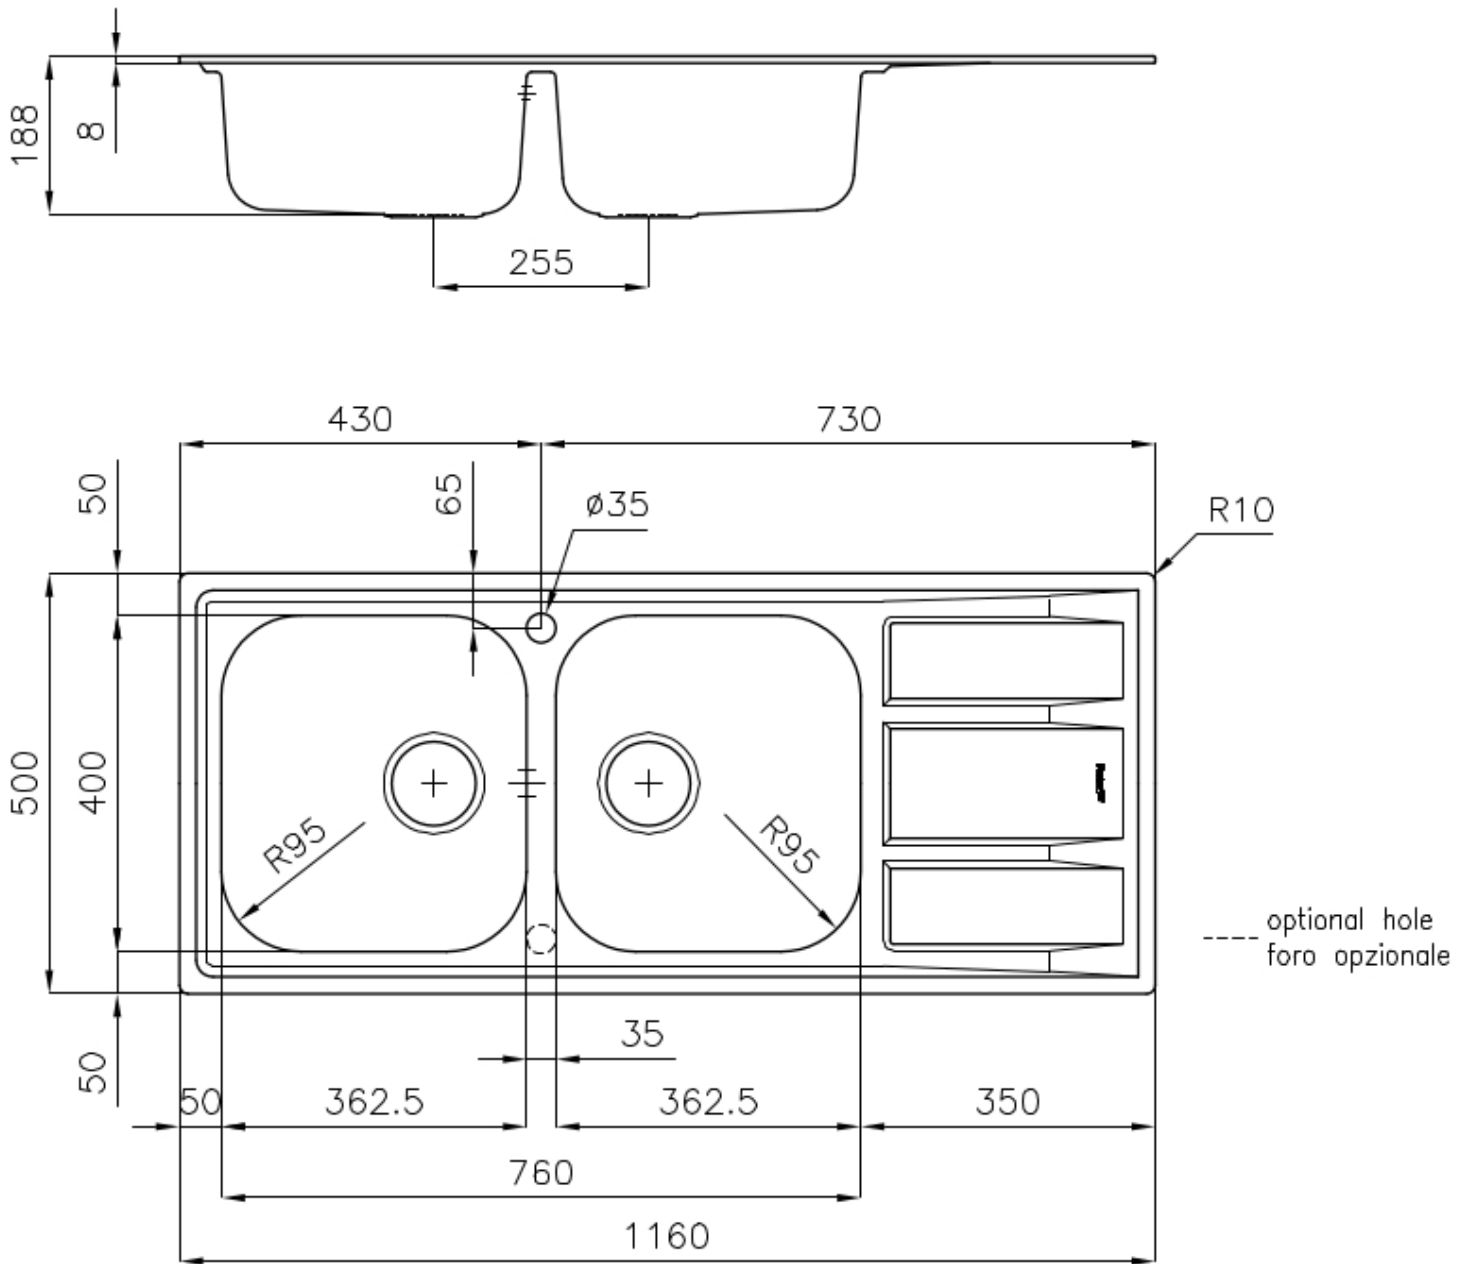

TECNISCHE DATEN